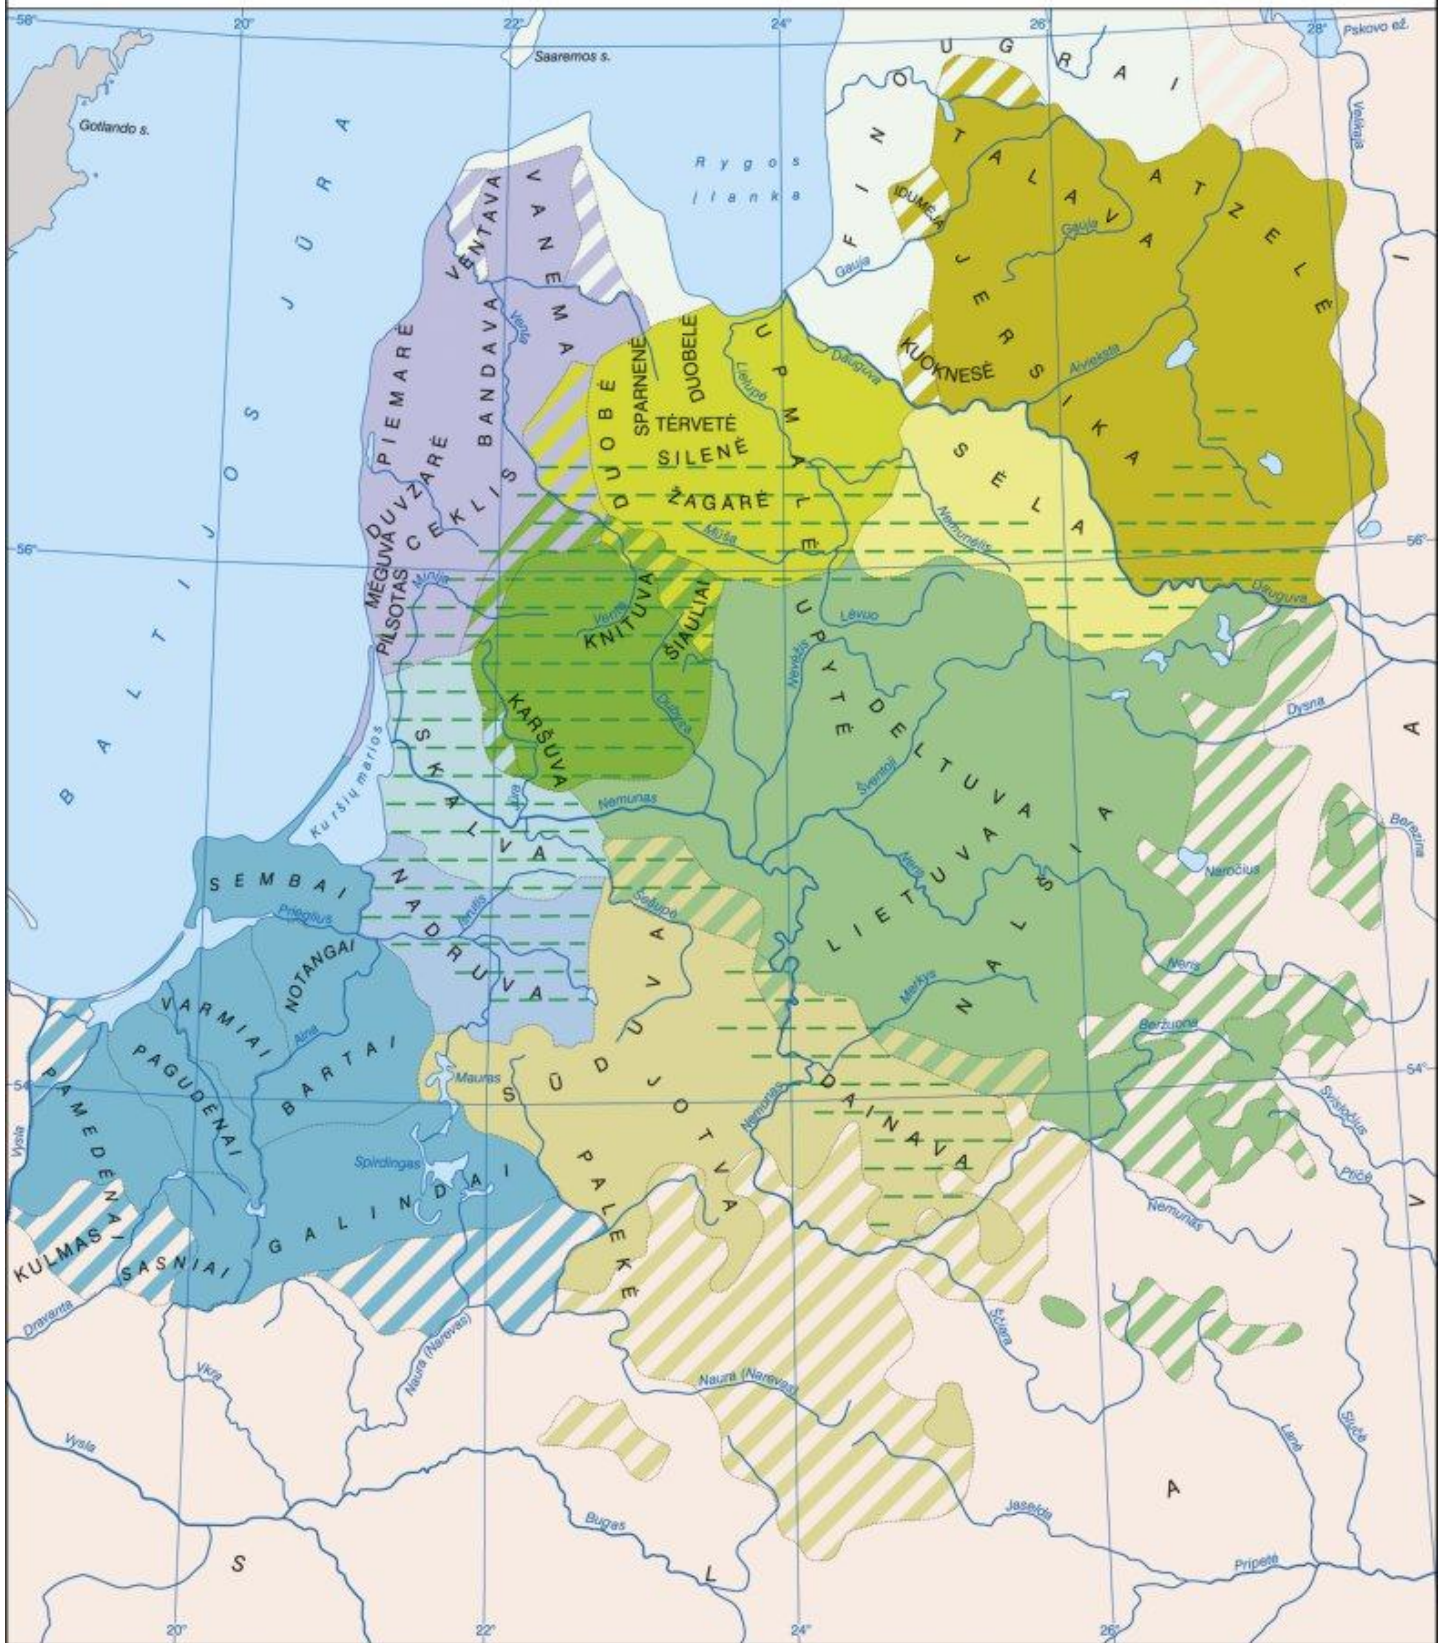

BALTAI 11–12 a.

40 0 40 80 km

Baltų etninės grupės ir gentys

 Prūsai	 Skalviai	 Kuršiai	 Latgaliai	DELTUVA Žemių pavadinimai
 Jotvingiai	 Žemaičiai	 Žiemgaliai	 Mišriai gyvenami plotai	SEMBAI Prūsų genčių pavadinimai
 Nadruviai	 Lietuvis (aukštaičiai)	 Sėliai	 Iš dalies sulietuvėję baltai	— Etninių grupių ir genčių ribos